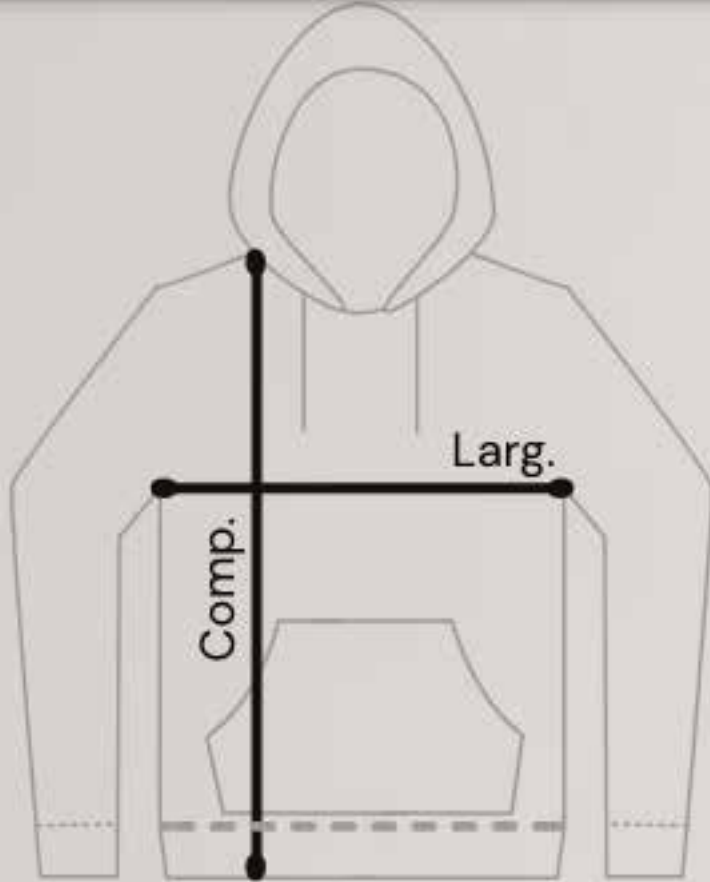

Moletom

Canguru

	P	M	G	GG
Larg. (cm)	51-54	53-57	56-60	59-63
Comp. (cm)	63-67	64-68	66-70	70-74
Manga	65-67	67-69	68-70	69-71

Percentual de encolhimento pós lavagem:
Comprimento 4/8% Largura 3/5%